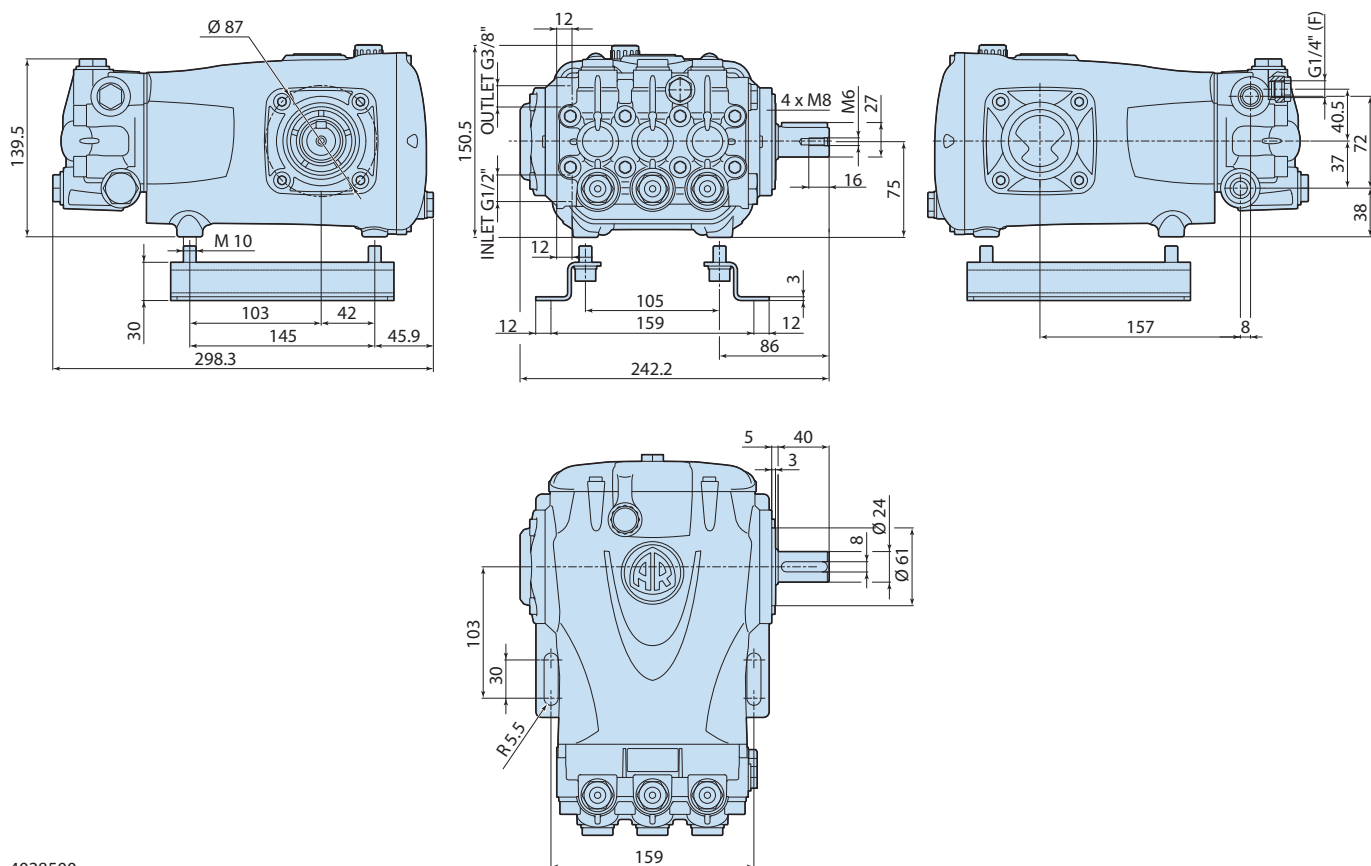

402 Series

Dimensioni d'ingombro

L'illustrazione raffigura le dimensioni di massima della pompa e i punti di fissaggio.

Overall dimensions

The illustration shows the approximate dimensions of the pump and the mounting points.

Dimensions hors-tout

L'illustration représente les dimensions hors-tout de la pompe et les points de fixation.

Außenmaße

Die Abbildung zeigt die Außenmaße der Pumpe und die Befestigungspunkte.

Dimensiones

La ilustración presenta las dimensiones generales de la bomba y los puntos de fijación.

4028500